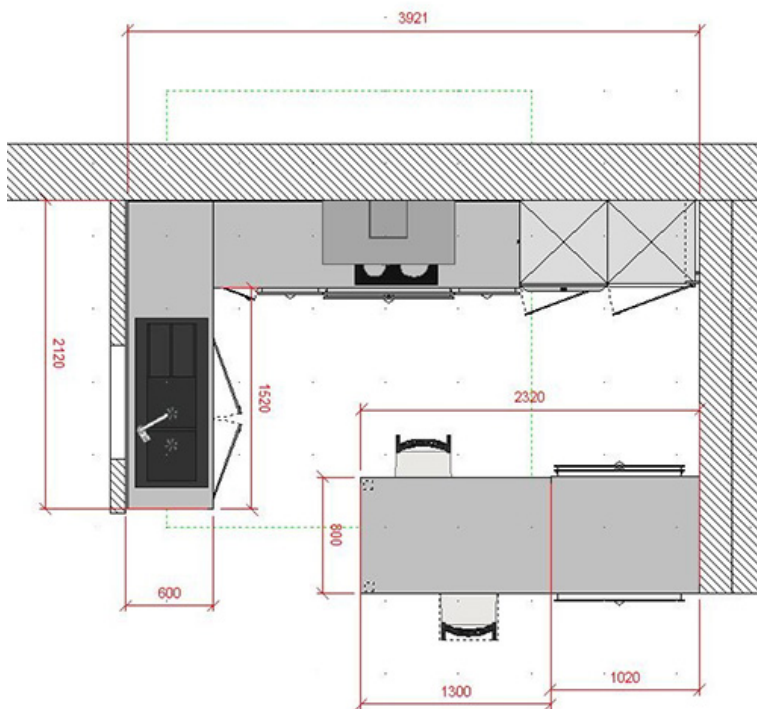

### TREND BéTON TISSÉ PURE BLANCHE

Cuisine avec plan de travail en stratifié

+ évier + mitigeur + Hotte Electrolux + Four Bosch + Micro-onde Bosch + 2 chaises

Non compris : plaque Whirlpool

Cuisinella Narbonne - Zone Industrielle la Coupe 11100 Narbonne  
Tel 04 68 70 98 38 - mail : [assistante@cuisinella-narbonne.fr](mailto:assistante@cuisinella-narbonne.fr)