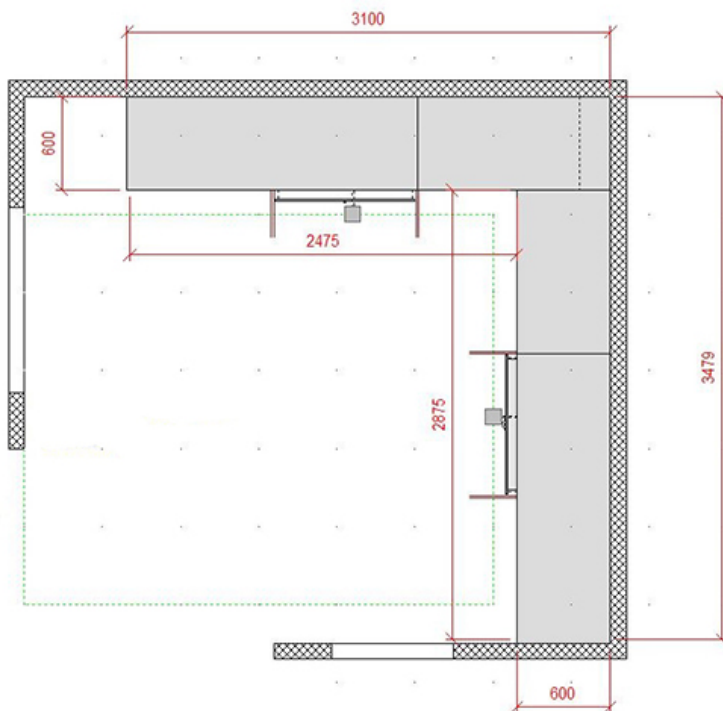

MODÈLE
D'EXPOSITION
EN VENTE

2 900 €

Prix de référence

~~4 200 €~~

CHÊNE HONEY OMBRE

Dressing Complet

Meubles complets avec accessoires + miroir