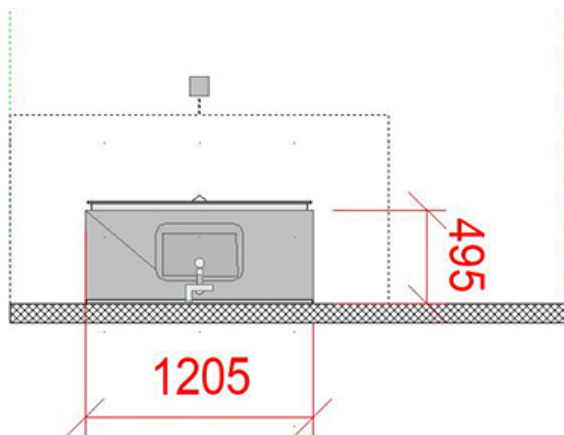

TREND PLUS BAIN SOFT GREY

Salle de bain complète

+ 1 meuble + plan de toilette en résine + mitigeur + miroir + lumière

Cuisinella Narbonne - Zone Industrielle la Coupe 11100 Narbonne
Tel 04 68 70 98 38 - mail : assistante@cuisinella-narbonne.fr